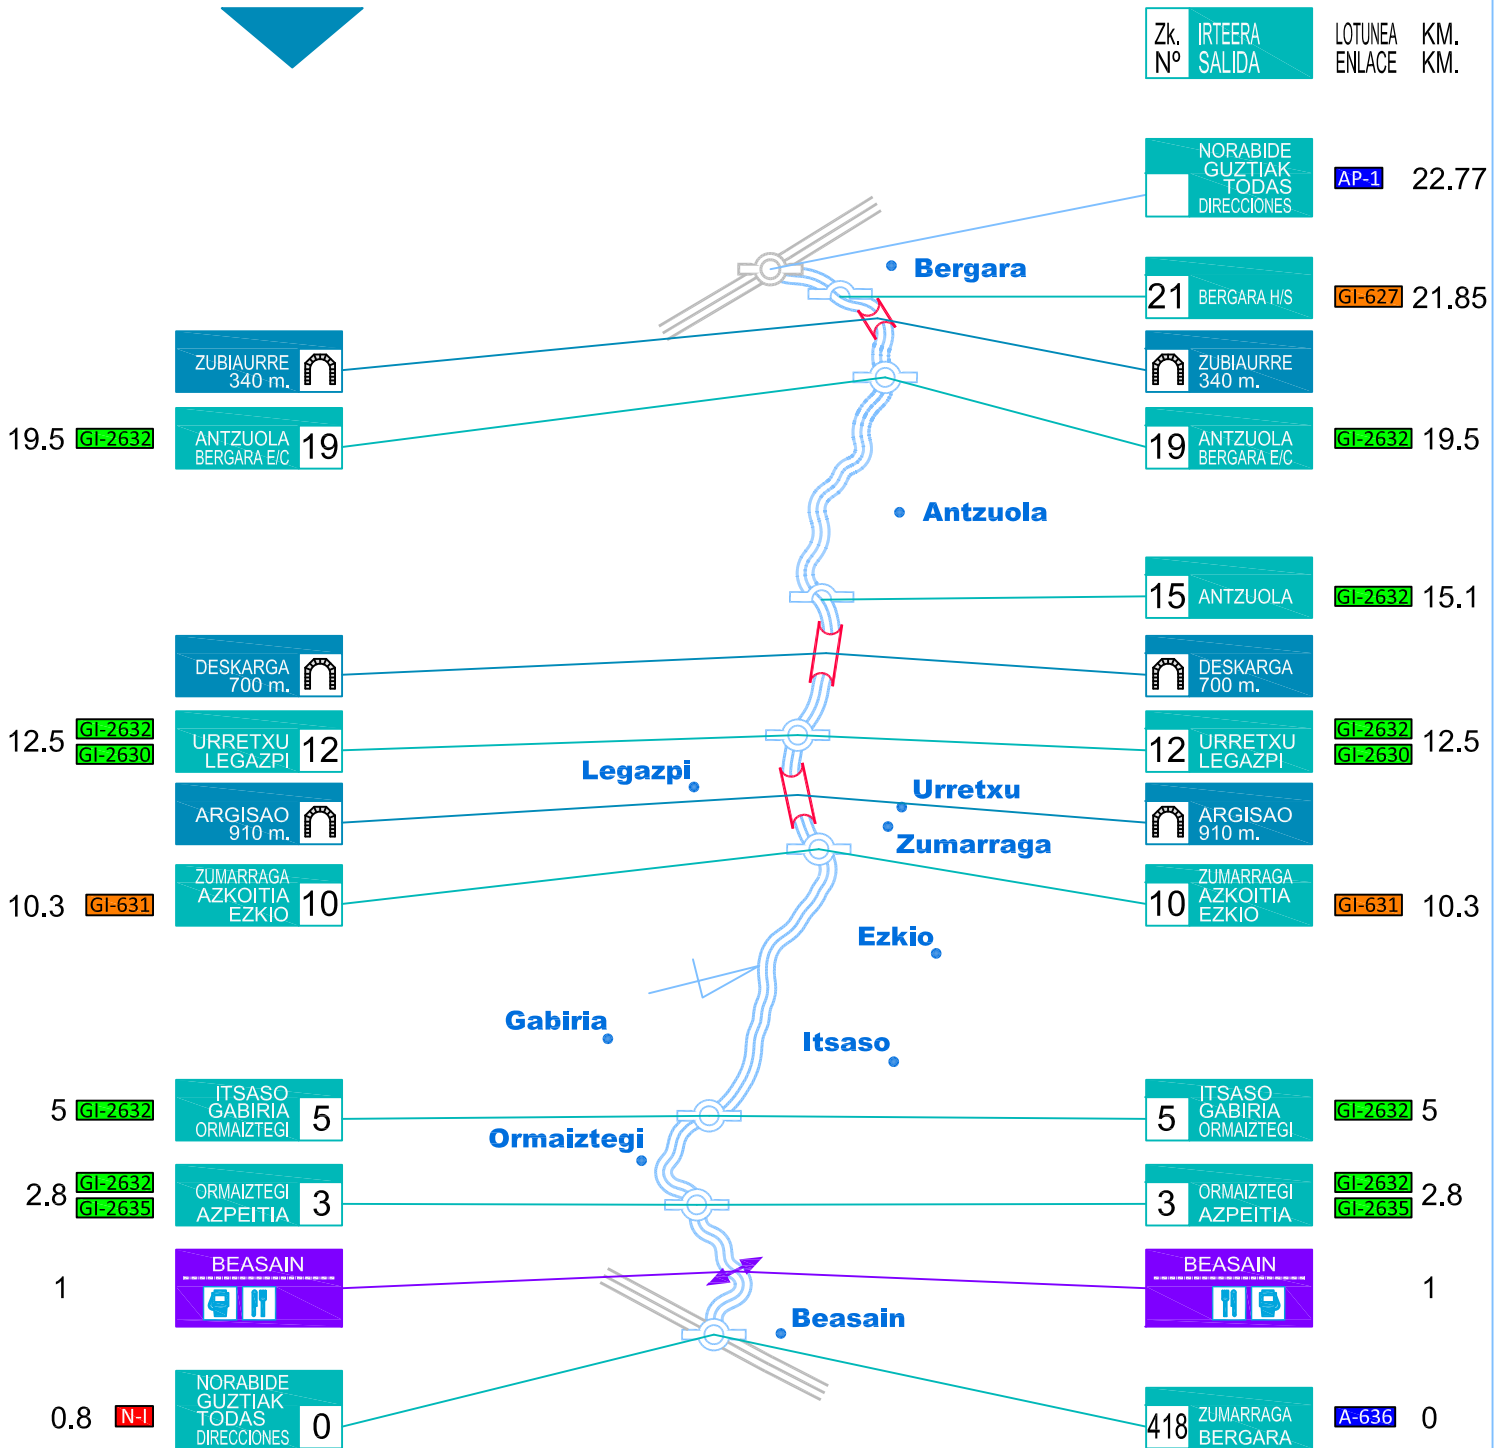

**BEASAIN NORABIDEA  
SENTIDO BEASAIN**

KM. LOTUNEA IRTEERA Zk.  
KM. ENLACE KM. Nº

**BERGARA NORABIDEA  
SENTIDO BERGARA**

Ohizko zeinuak  
Signos convencionales

Piktogramak  
Pictogramas

- |  |  |  |                                   |  |                         |  |                            |  |                 |
|--|--|--|-----------------------------------|--|-------------------------|--|----------------------------|--|-----------------|
|  | Norabide bakarreko lotunea<br>Enlace direccional |  | Zerbitzugunea<br>Area de servicio |  | Jatetxea<br>Restaurante |  | Gasolindegia<br>Gasolinera |  | Tunela<br>Túnel |
|  | Lotune osoa<br>Enlace completo                   |  | Tunela<br>Túnel                   |  |                         |  |                            |  |                 |