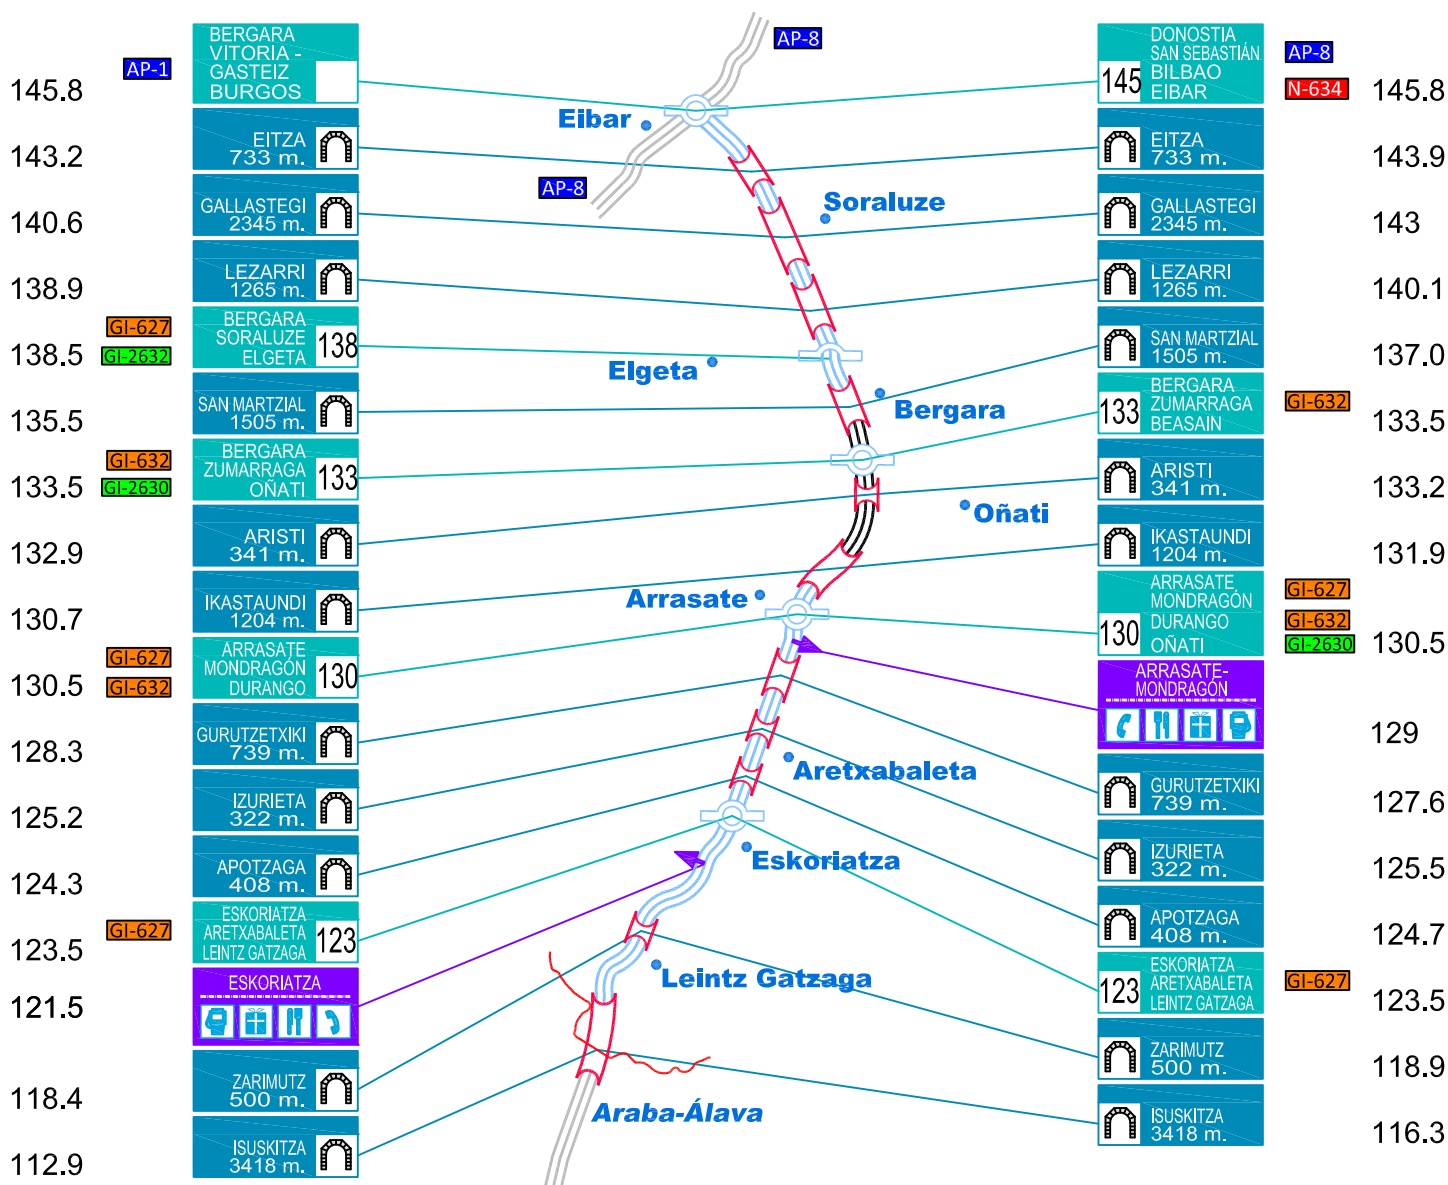

AP-1 AUTOBIDEKO GIPUZKOAKO BIDE-ZATIA AUTOPISTA AP-1 TRAMO GUIPUZCOANO

**GASTEIZ NORABIDEA
SENTIDO VITORIA**

Zk. Nº	IRTEERA SALIDA	LOTUNEA ENLACE	KM. KM.
-----------	-------------------	-------------------	------------

KM.	LOTUNEA	IRTEERA	Zk.
KM.	ENLACE	SALIDA	Nº

**EIBAR NORABIDEA
SENTIDO EIBAR**

Ohizko zeinuak
Signos convencionales

Piktogramak
Pictogramas

- | | | | | | |
|---|-----------------------------------|-------------------------|----------------------------|--------------------------|-----------------|
| Norabide bakarrekot lotunea
Enlace direccional | Zerbitzugunea
Area de servicio | Telefonoa
Teléfono | Kafetegia
Cafeteria | Dendak
Tiendas | Tunela
Túnel |
| Lotune osoa
Enlace completo | Tunela
Túnel | Jatetxea
Restaurante | Gasolindegia
Gasolinera | Aireportua
Aeropuerto | |