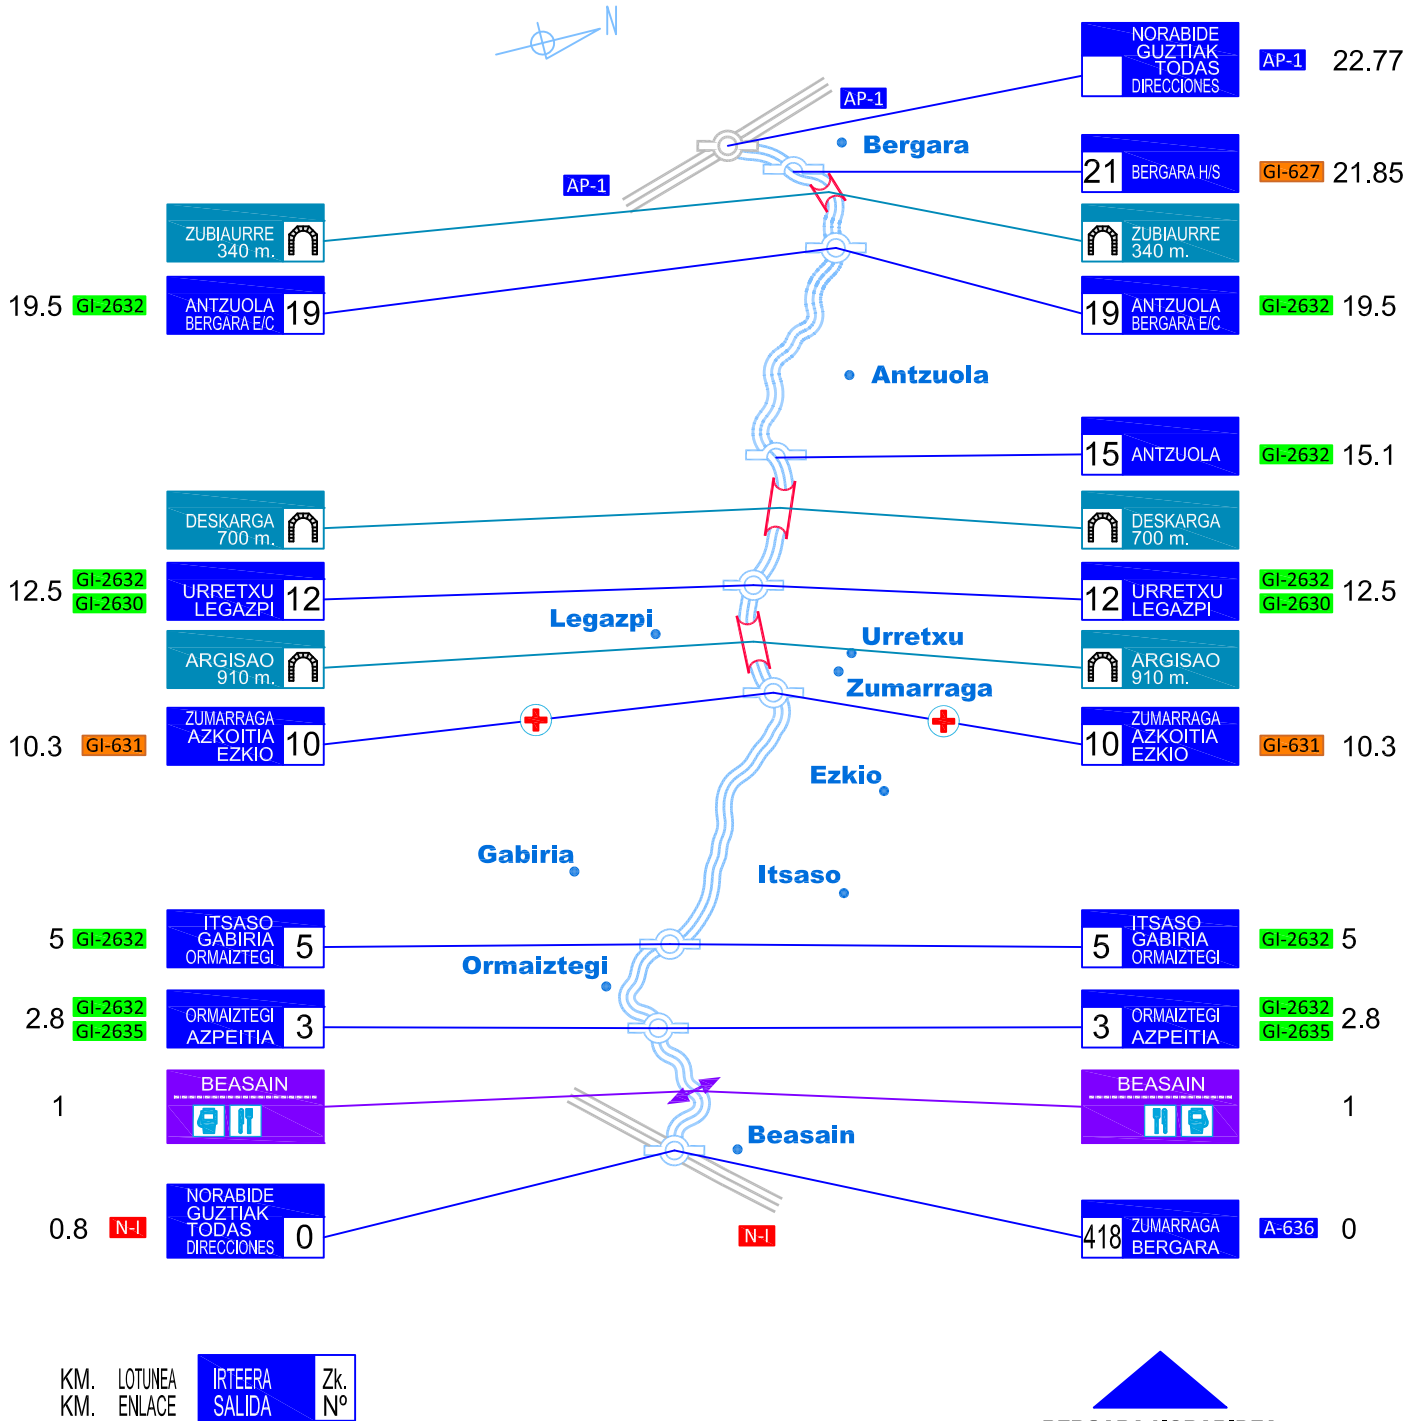

A-636 AUTOBIA AUTOVÍA A-636

**BEASAIN NORABIDEA
SENTIDO BEASAIN**

Zk. Nº	IRTEERA SALIDA	LOTUNEA ENLACE	KM. KM.
--------	----------------	----------------	---------

**BERGARA NORABIDEA
SENTIDO BERGARA**

Ohizko zeinuak
Signos convencionales

- Norabide bakarreko lotunea
- Enlace direccional
- Lotune osoa
- Enlace completo

Piktogramak
Pictogramas

- Zerbitzugunea
Area de servicio
- Tunela
Túnel
- Jatetxea
Restaurante
- Ospitale
Hospital
- Gasolindegia
Gasolinera
- Tunela
Túnel