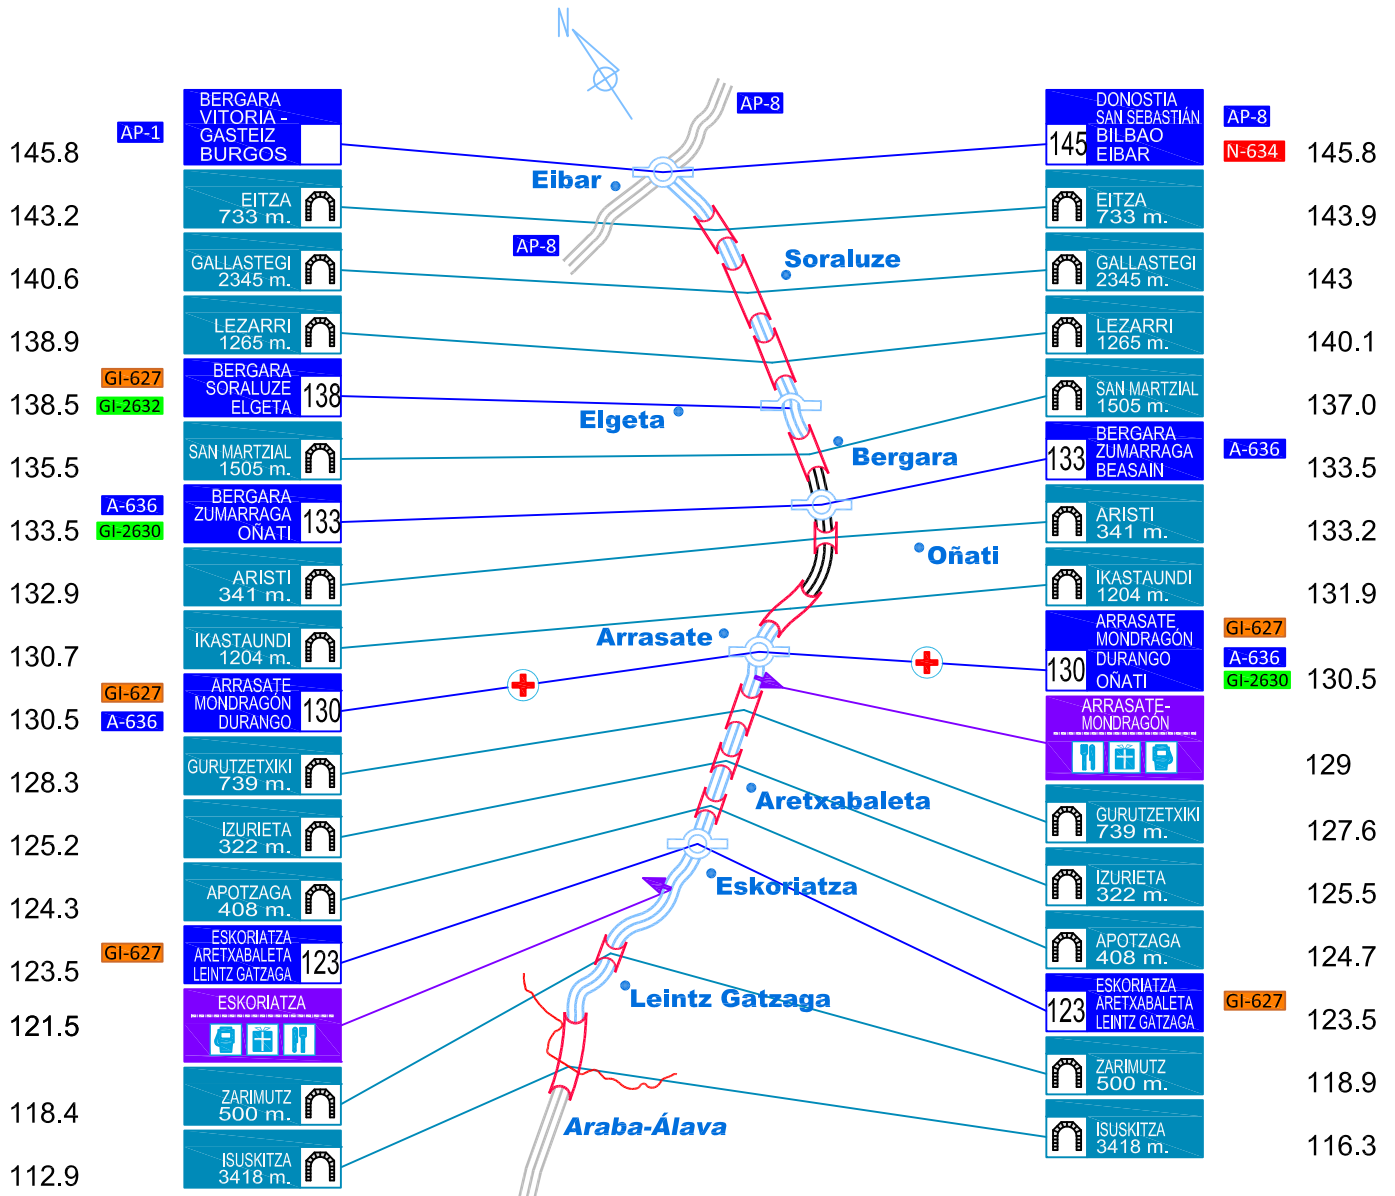

AP-1 AUTOBIDEKO GIPUZKOAKO BIDE-ZATIA AUTOPISTA AP-1 TRAMO GUIPUZCOANO

**GASTEIZ NORABIDEA
SENTIDO VITORIA**

Zk. N°	IRTEERA SALIDA	LOTUNEA ENLACE	KM. KM.
--------	----------------	----------------	---------

KM. LOTUNEA	IRTEERA	Zk.
KM. ENLACE	SALIDA	N°

**EIBAR NORABIDEA
SENTIDO EIBAR**

**Ohizko zeinuak
Signos convencionales**

- Norabide bakarrekot lotunea
- Enlace direccional
- Lotune osoa
- Enlace completo

**Piktogramak
Pictogramas**

- Ospitale Hospital
- Kafetegia Cafeteria
- Dendak Tiendas
- Tunela Túnel
- Zerbitzugunea Area de servicio
- Jatetxea Restaurante
- Gasolindegia Gasolinera
- Aireportua Aeropuerto