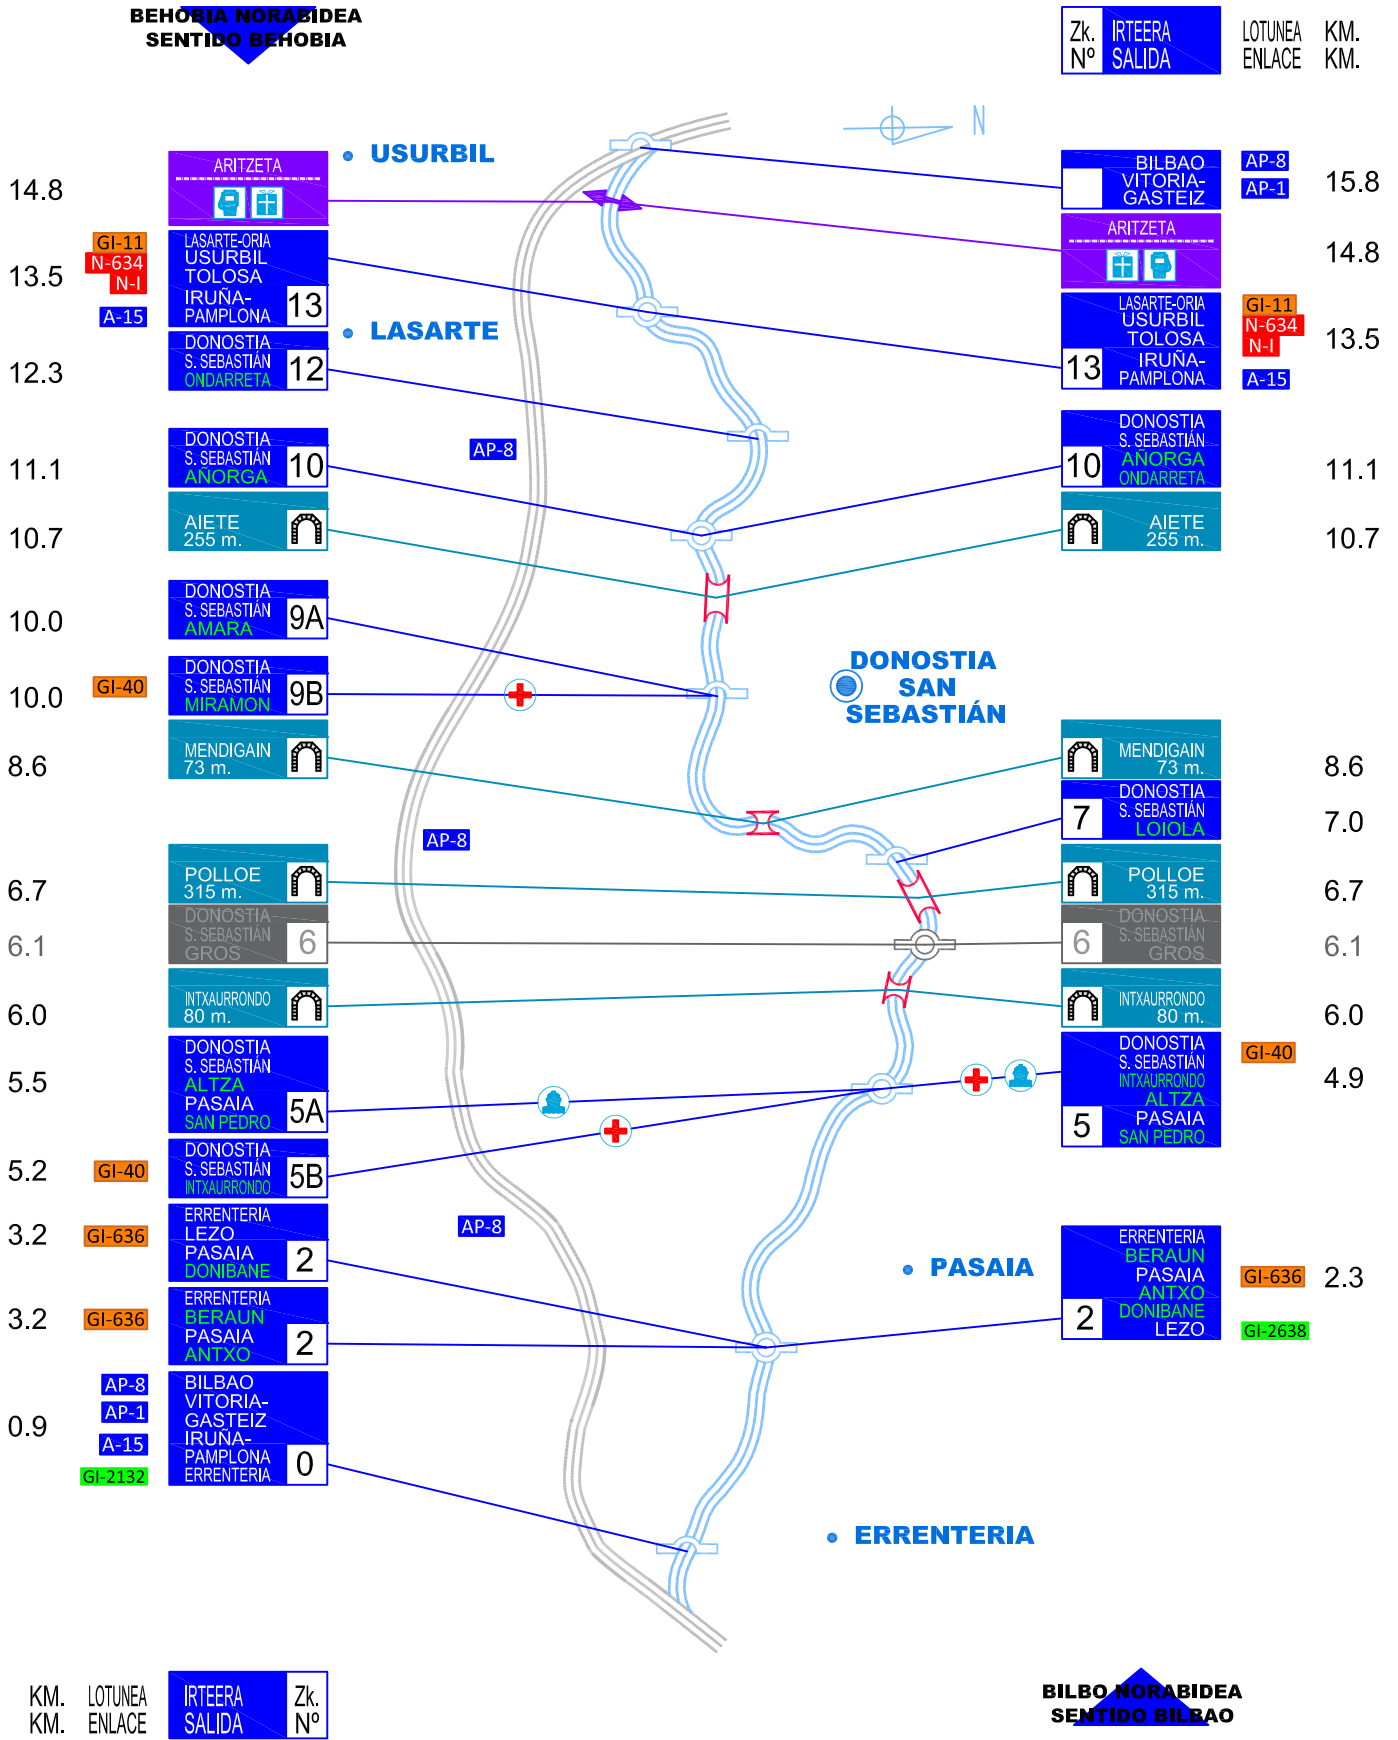

AP-8 AUTOBIDEKO GIPUZKOAKO BIDE-ZATIA AUTOPISTA AP-8 TRAMO GUIPUZCOANO

**BEHOBIA NORABIDEA
SENTIDO BEHOBIA**

**Zk. Nº
IRTEERA SALIDA**

**LOTUNEA ENLACE
KM. KM.**

**Ohizko zeinuak
Signos convencionales**

- Norabide bakarreko lotunea
- Enlace direccional
- Lotune osoa
- Enlace completo

**Piktogramak
Pictogramas**

- Zerbitzugunea
- Area de servicio
- Tunela
- Túnel
- Ospitale
- Hospital
- Jatetxea
- Restaurante
- Kafetegia
- Cafetería
- Gasolindegia
- Gasolinera
- Dendak
- Tiendas
- Aireportua
- Aeropuerto
- Tunela
- Portua
- Puerto

GI-20 ERREPIDEA CARRETERA GI-20

**BEHOBIA NORABIDEA
SENTIDO BEHOBIA**

KM. LOTUNEA IRTEERA Zk.
KM. ENLACE ENLACE SALIDA Nº

**BILBO NORABIDEA
SENTIDO BILBAO**

**Ohizko zeinuk
Signos convencionales**

- Norabide bakarreko lotunea
- Enlace direccional
- Lotune osoa
- Enlace completo

**Piktogramak
Pictogramas**

- Zerbitzugunea
Area de servicio
- Ospitale
Hospital
- Kafetegia
Cafeteria
- Tunela
Túnel
- Jatetxea
Restaurante
- Gasolindegia
Gasolinera
- Dendak
Tiendas
- Aireportua
Aeropuerto
- Portua
Puerto