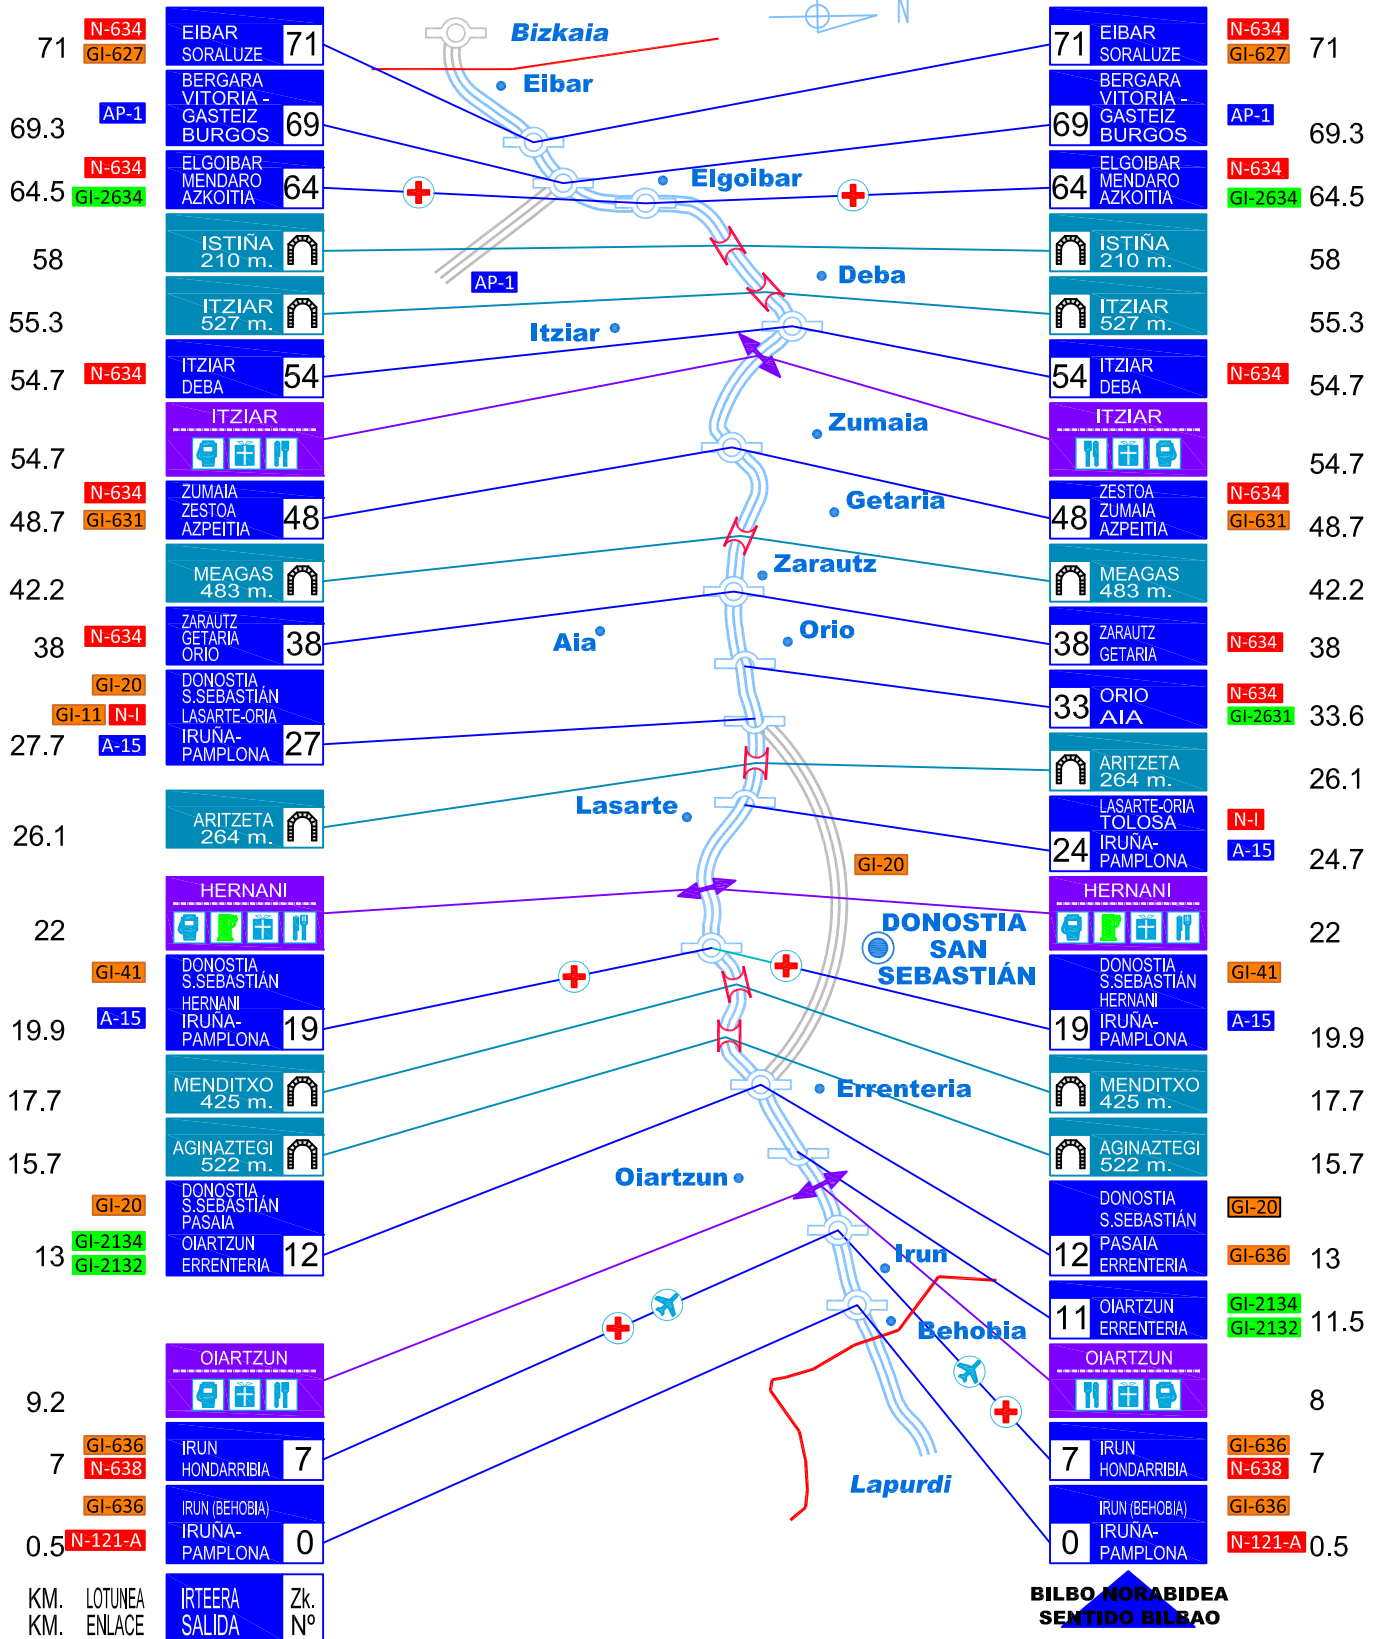

AP-8 AUTOBIDEKO GIPUZKOAKO BIDE-ZATIA AUTOPISTA AP-8 TRAMO GUIPUZCOANO

**BEHOBIA NORABIDEA
SENTIDO BEHOBIA**

**Zk. Nº
IRTEERA SALIDA**

**LOTUNEA ENLACE
KM. KM.**

**Ohizko zeinuak
Signos convencionales**

- Norabide bakarreko lotunea
- Enlace direccional
- Lotune osoa
- Enlace completo

**Piktogramak
Pictogramas**

- Zerbitzugunea
- Area de servicio
- Tunela
- Túnel
- Ospitale
- Hospital
- Jatetxea
- Restaurante
- Kafetegia
- Cafetería
- Gasolindegia
- Gasolinera
- Dendak
- Tiendas
- Aireportua
- Aeropuerto
- Tunela
- Portua
- Puerto

GI-20 ERREPIDEA CARRETERA GI-20

**BEHOBIA NORABIDEA
SENTIDO BEHOBIA**

KM. LOTUNEA IRTEERA Zk.
KM. ENLACE ENLACE SALIDA Nº

**BILBO NORABIDEA
SENTIDO BILBAO**

**Ohizko zeinuk
Signos convencionales**

- Norabide bakarreko lotunea
- Enlace direccional
- Lotune osoa
- Enlace completo

**Piktogramak
Pictogramas**

- Zerbitzugunea
Area de servicio
- Ospitale
Hospital
- Kafetegia
Cafeteria
- Tunela
Túnel
- Jatetxea
Restaurante
- Gasolindegia
Gasolinera
- Dendak
Tiendas
- Aireportua
Aeropuerto
- Portua
Puerto