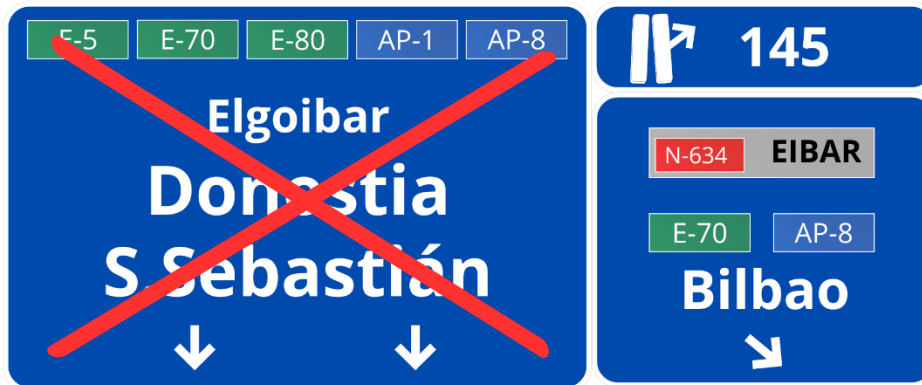

Ap-1 eta AP-8 Behobiako norabidean lotzen dituen Maltzagako zubibidearen itxiera

Apirilaren 27an, astelehenean, eta 28an, asteartean, 21:00etatik 05:00etara

Bidegik jakinarazten du, AP-1 eta AP-8 Behobiako norabidean lotzen dituen Maltzagako zubibidea guztiz itxiko dela apirilaren 27an, astelehenean, eta 28an, asteartean, gauen, 21:00etatik 05:00etara, zubibidearen gainean hainbat lan egiteko.

Lotura hau itxita dagoen bitartean, AP-8a Behobiako norabidean hartu nahi duten erabiltzaileek 145 irteeratik atera beharko dute N-634 Eibarko norabidean, eta behin ordainlekua pasata, biribilgunean buelta eman eta berriro AP-8an sartu Behobiako norabidean.

Zarautz, 2026-04-24

Cierre del viaducto de Maltzaga que une la Ap-1 y la AP-8 en dirección Behobia

El lunes 27 y el martes 28 de abril, Hoy, entre las 21:00horas y las 05:00horas

Bidegi informa del cierre del viaducto de Maltzaga que une la AP-1 con la AP-8 sentido Behobia, el lunes 27 y el martes 28 de abril, entre las 21:00 y las 05:00horas, para realizar diversos trabajos sobre el viaducto.

Durante el cierre, las y los usuarios que deseen continuar por la AP-8 en dirección a Behobia, deberán salir por la salida 145 en dirección a la N-634 Eibar, y tras pasar el peaje, dar la vuelta en la rotonda e incorporarse de nuevo a la AP-8 sentido Donostia / San Sebastián.