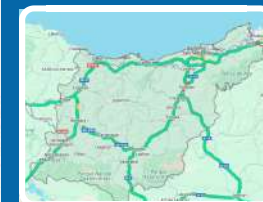

AURREIKUSITAKO AFEKZIOAK AFECCIONES PREVISTAS

Bezeroaren
arreta zerbitzua

Atención al
cliente

Trafikoaren
egoera

Estado del tráfico

Maparen ikonoak |
Iconos del mapa

Gaez
Nocturna

Egunez
Diurna