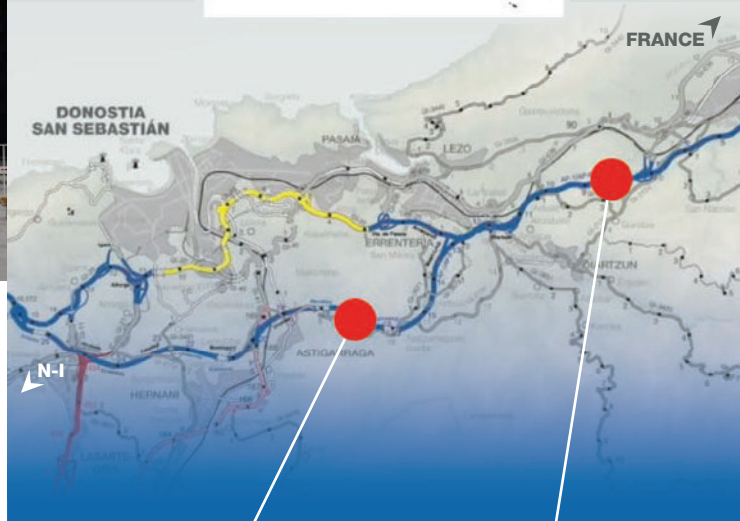

Iparralderako norabidea/
Dirección Norte/
North Direction:

Hegoalderako norabidea:
Dirección Sur:
South Direction:

ASTIGARRAGA
AP-8/AP-1. PK 17,000

OIARTZUN
AP-8/AP-1. PK 8,000

Aparkalekuak/ Plazas/
Parks: 341