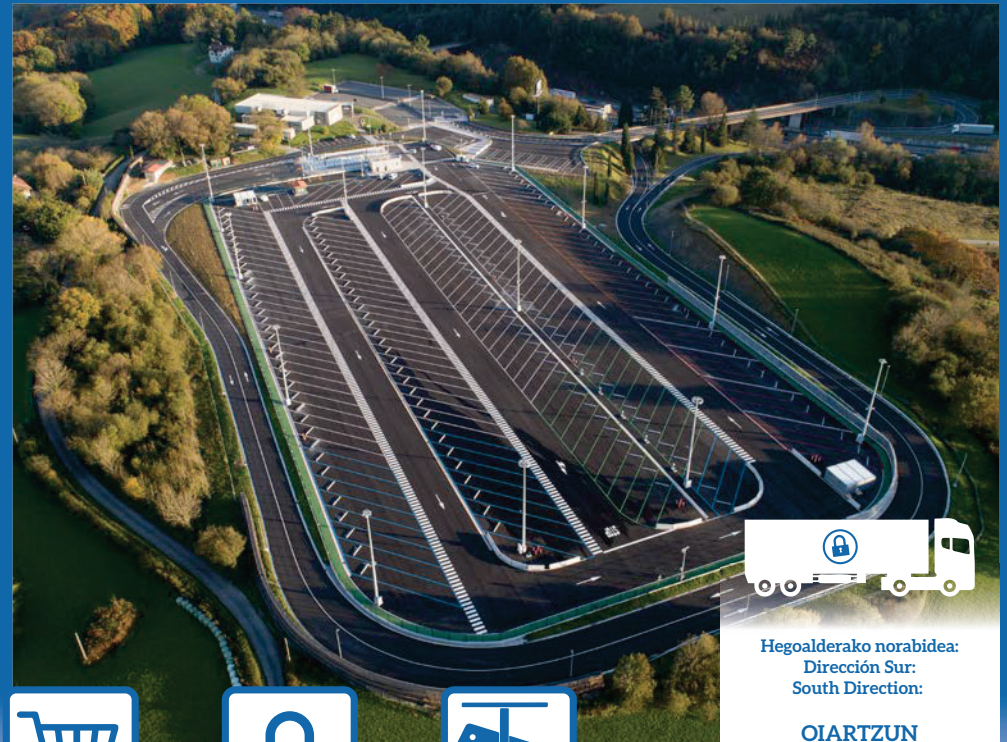

Hegoalderako norabidea:
Dirección Sur:
South Direction:

OIARTZUN
AP-8/AP-1. PK 8,000

Aparkalekuak/ Plazas/
Parks: 184

ZERBITZUAK

Bi aparkalekuak txandakakoak dira. Zerbitzu hauek dituzte: WiFi, jatetxeak, denda, garbitegia, dutxak eta errail berde bat barruko perimetro osoan zehar ibiltzeko eta ariketa fisikoa egiteko.

SEGURTASUNA

Eskaladaren aurkako itxitura perimetrala, gainazal osoa monitorizatzen duten zaintza-kamerak, megafonia, sistema elektrogenoa, argiztapena eta sarreraren eta irteeraren kontrola dituzte.

SERVICIOS

Los dos aparcamientos son de rotación. Disponen de servicios de WiFi, restauración, tienda, lavandería, duchas y un carril verde que recorre todo el perímetro interior para caminar y hacer ejercicio.

SEGURIDAD

Cuentan con un cierre perimetral antiescalada, cámaras de vigilancia monitorizando toda la superficie, megafonía, sistema eléctrico, iluminación y un control de entradas y salidas.

SERVICES

The two car parks are rotary. Both have WiFi, restaurant services, shop, laundry, showers and a green lane that runs around the entire interior perimeter for walking and exercising.

SECURITY

They have an anti-climbing perimeter fence, surveillance cameras monitoring the entire surface, public address system, generator system, lighting and a control of entrances and exits.

ERRESERBAK/ RESERVAS/ BOOKINGS:

mowiz
TRUCK